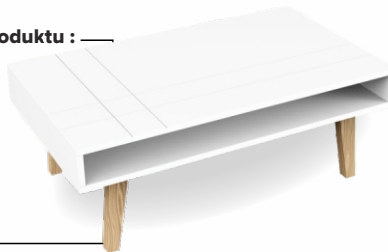

Stolik kawowy **GALENA**

Parametry produktu :

Wysokość:	37,5 cm
Szerokość:	60 cm
Głębokość:	100 cm
Materiał:	Drewno, Płyta MDF
Dostępny kolor:	Biały